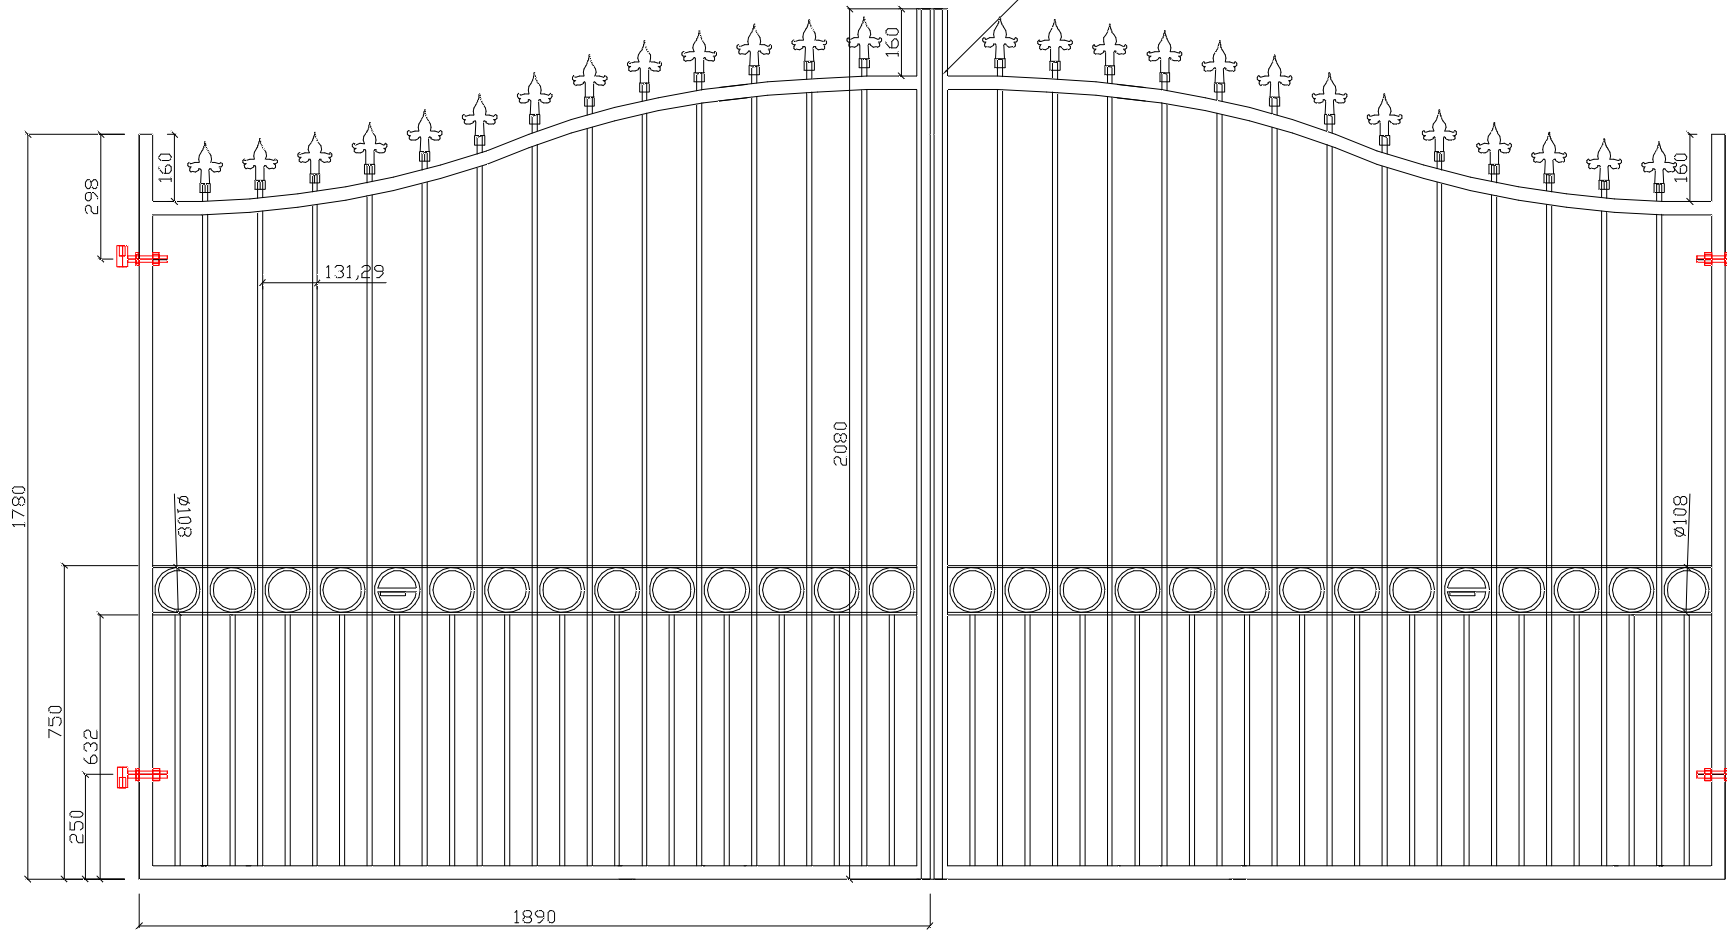

4000 X 1780/2080

40 x 5 Flat bar

IVLO