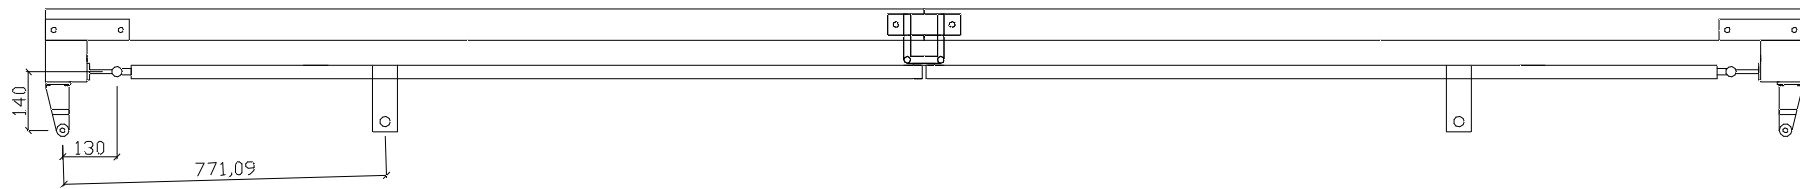

4000 X 1780/2080

40 x 5 Flat bar

IVLO