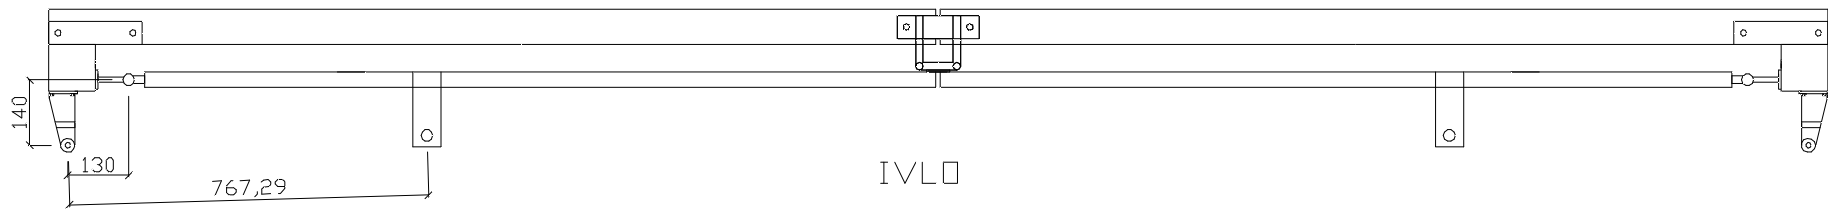

3600 X 1780/2080

40 x 5 Flat bar

IVLO