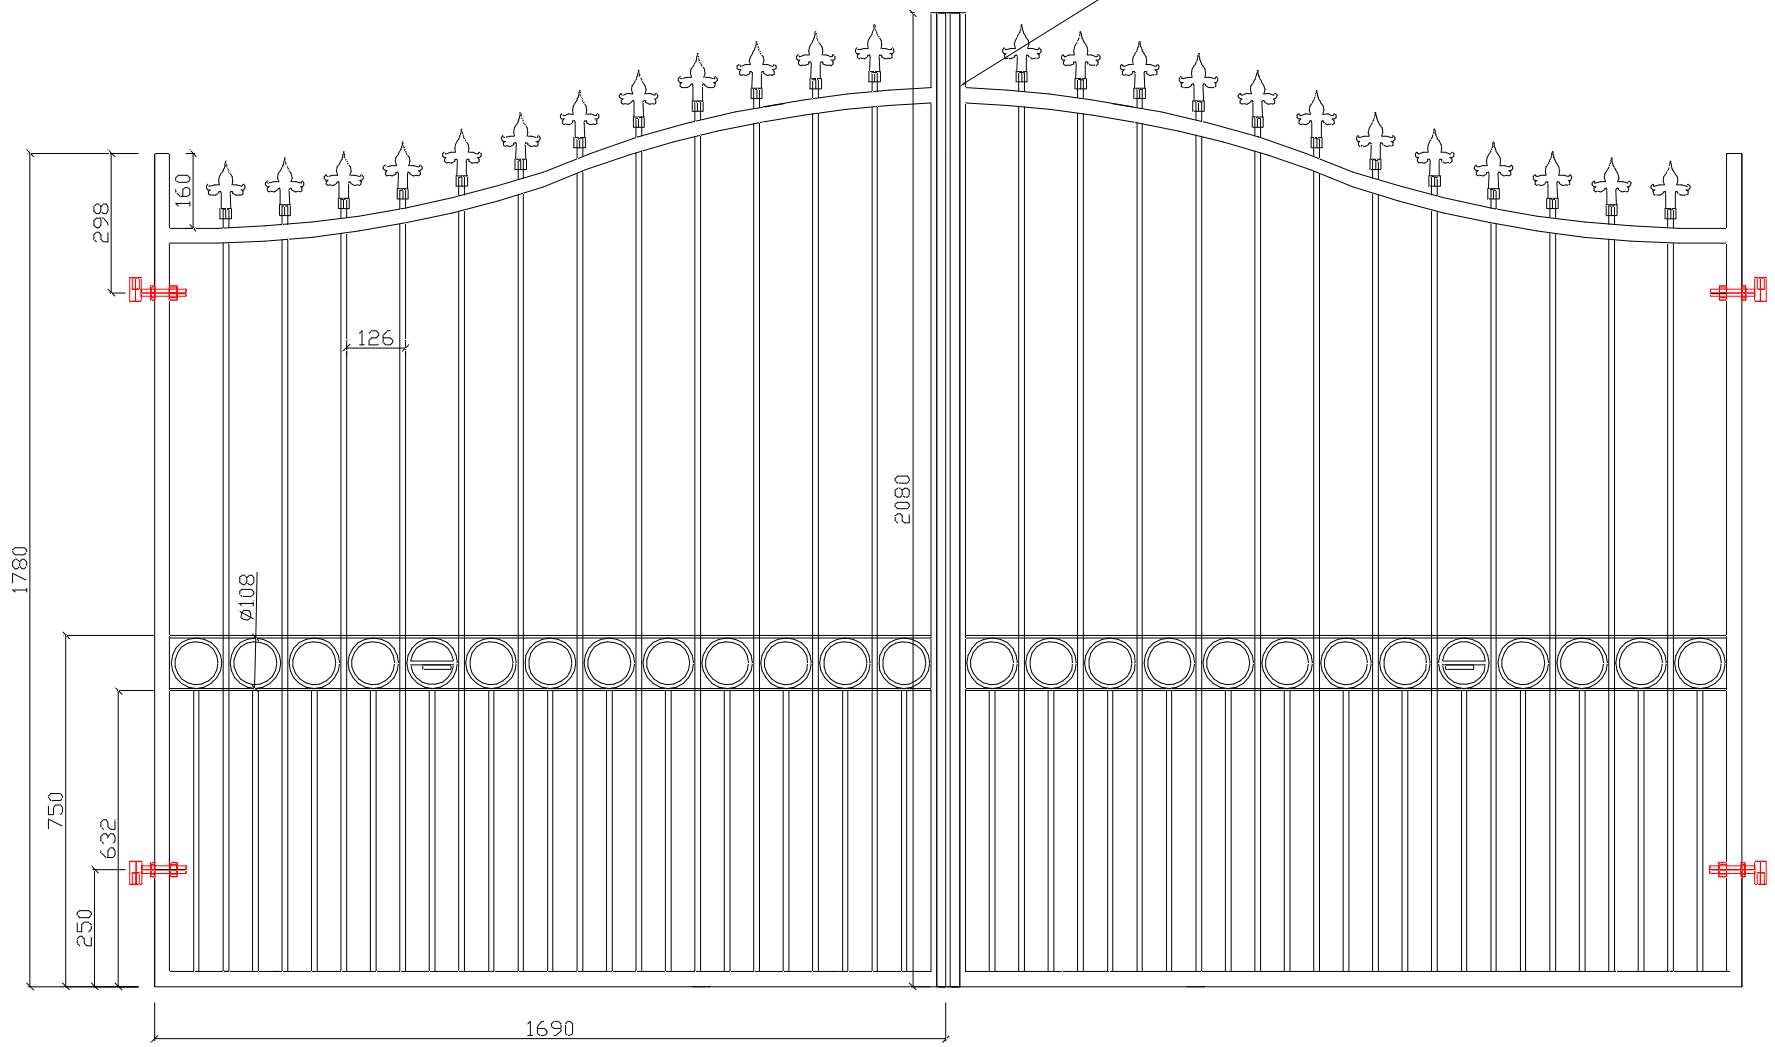

3600 X 1780/2080

40 x 5 Flat bar

IVLO