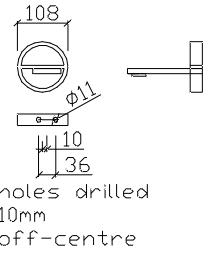

3600 X 1780/2080

40 x 5 Flat bar

IVLO