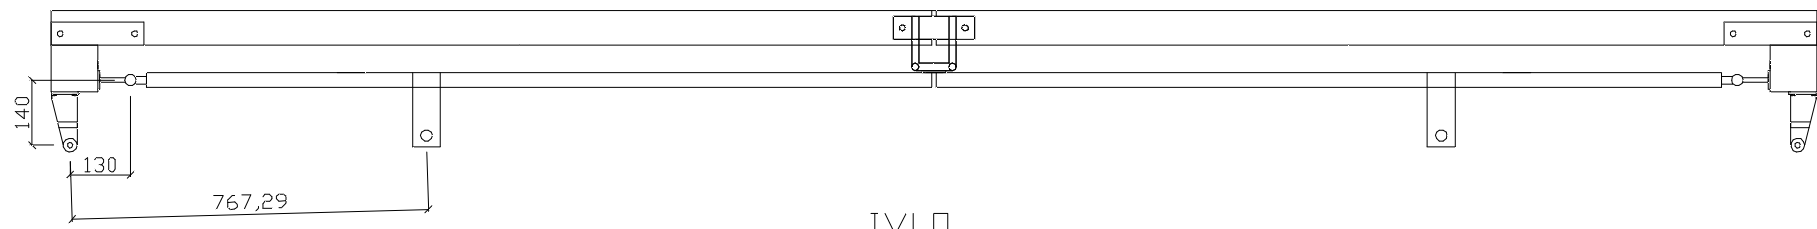

3600 X 1780

40 x 5 Flat bar

IVLQ