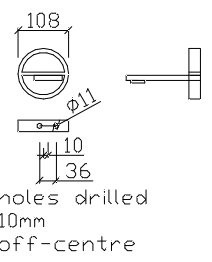

3600 X 1780

40 x 5 Flat bar

IVLQ