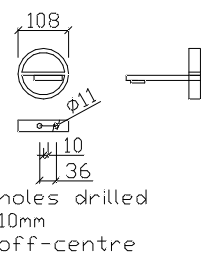

3600 X 1780

40 x 5 Flat bar

IVLQ