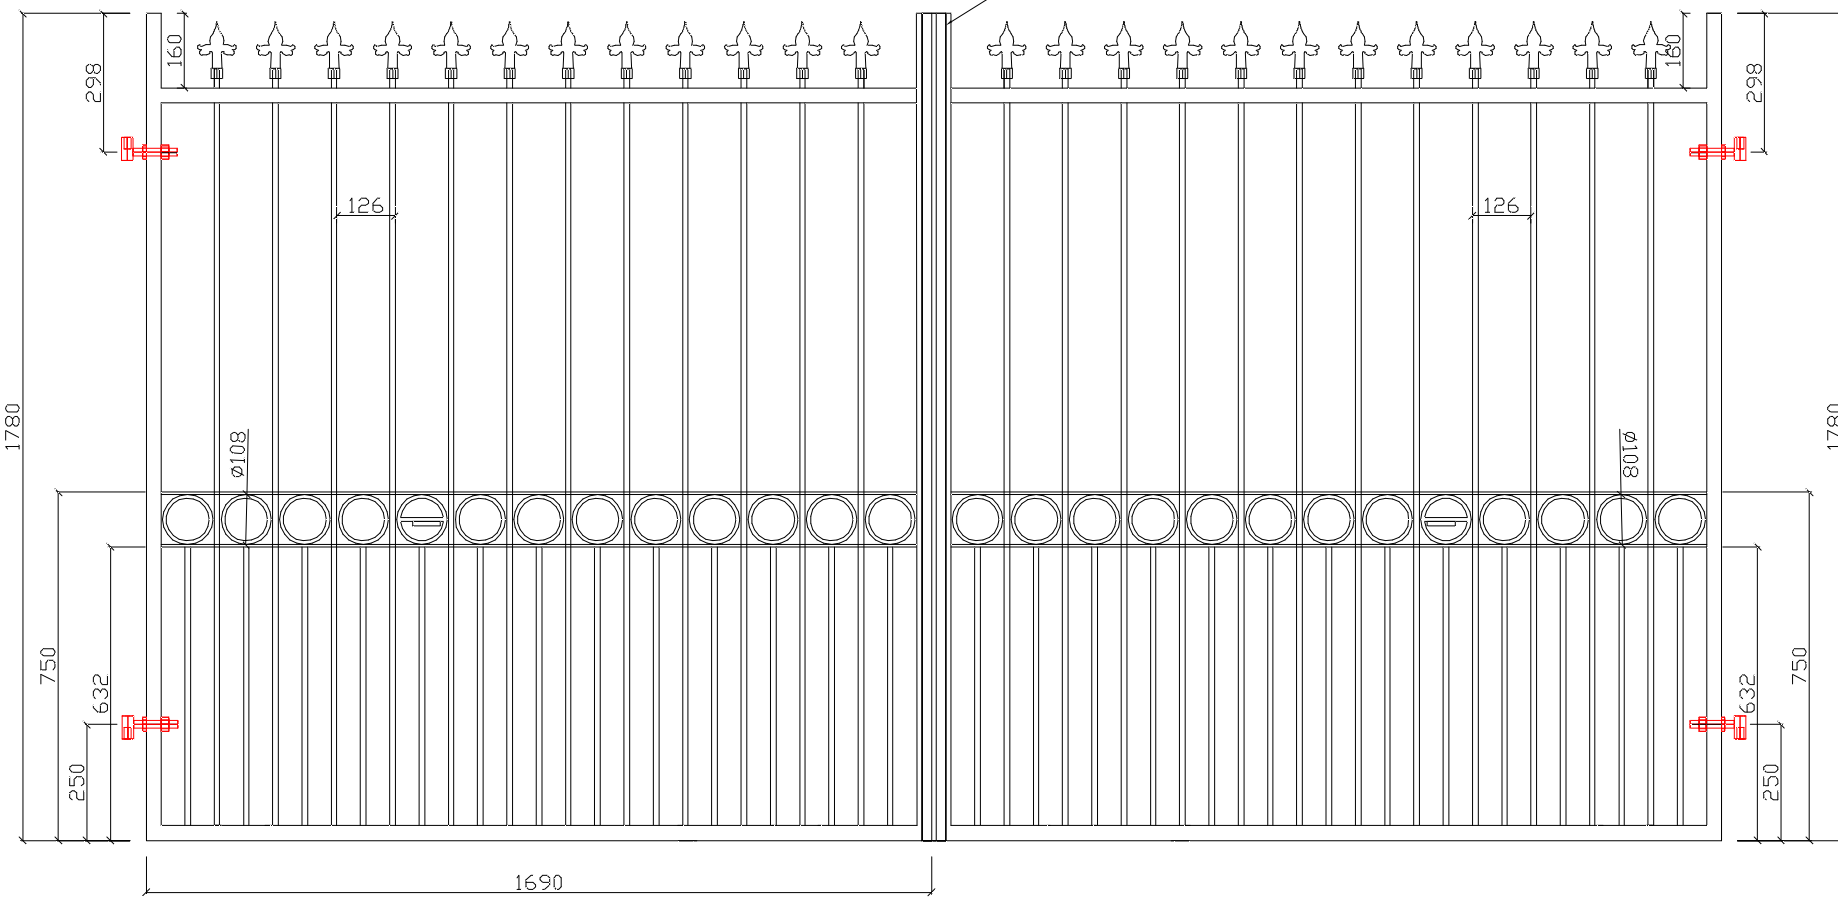

3600 X 1780

40 x 5 Flat bar

IVLQ