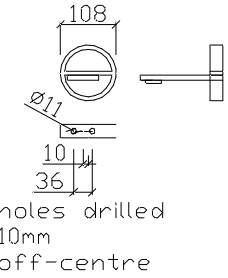

3200 X 1780

40 x 5 Flat bar

IVLQ