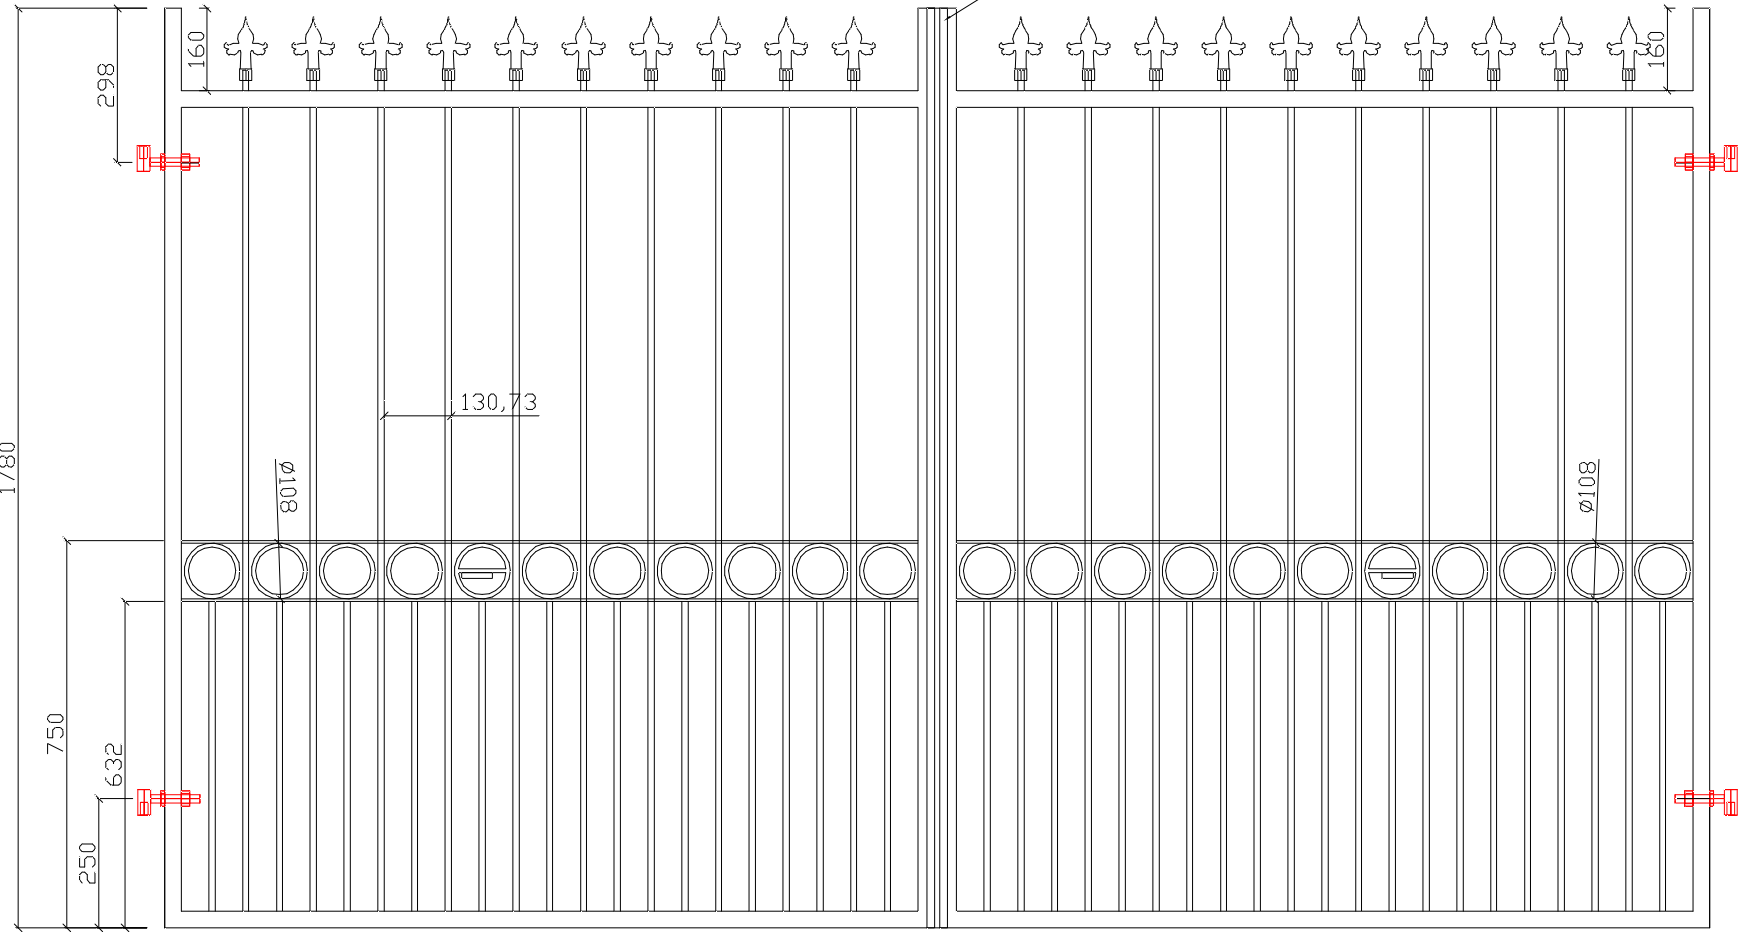

3200 X 1780

40 x 5 Flat bar

IVLQ